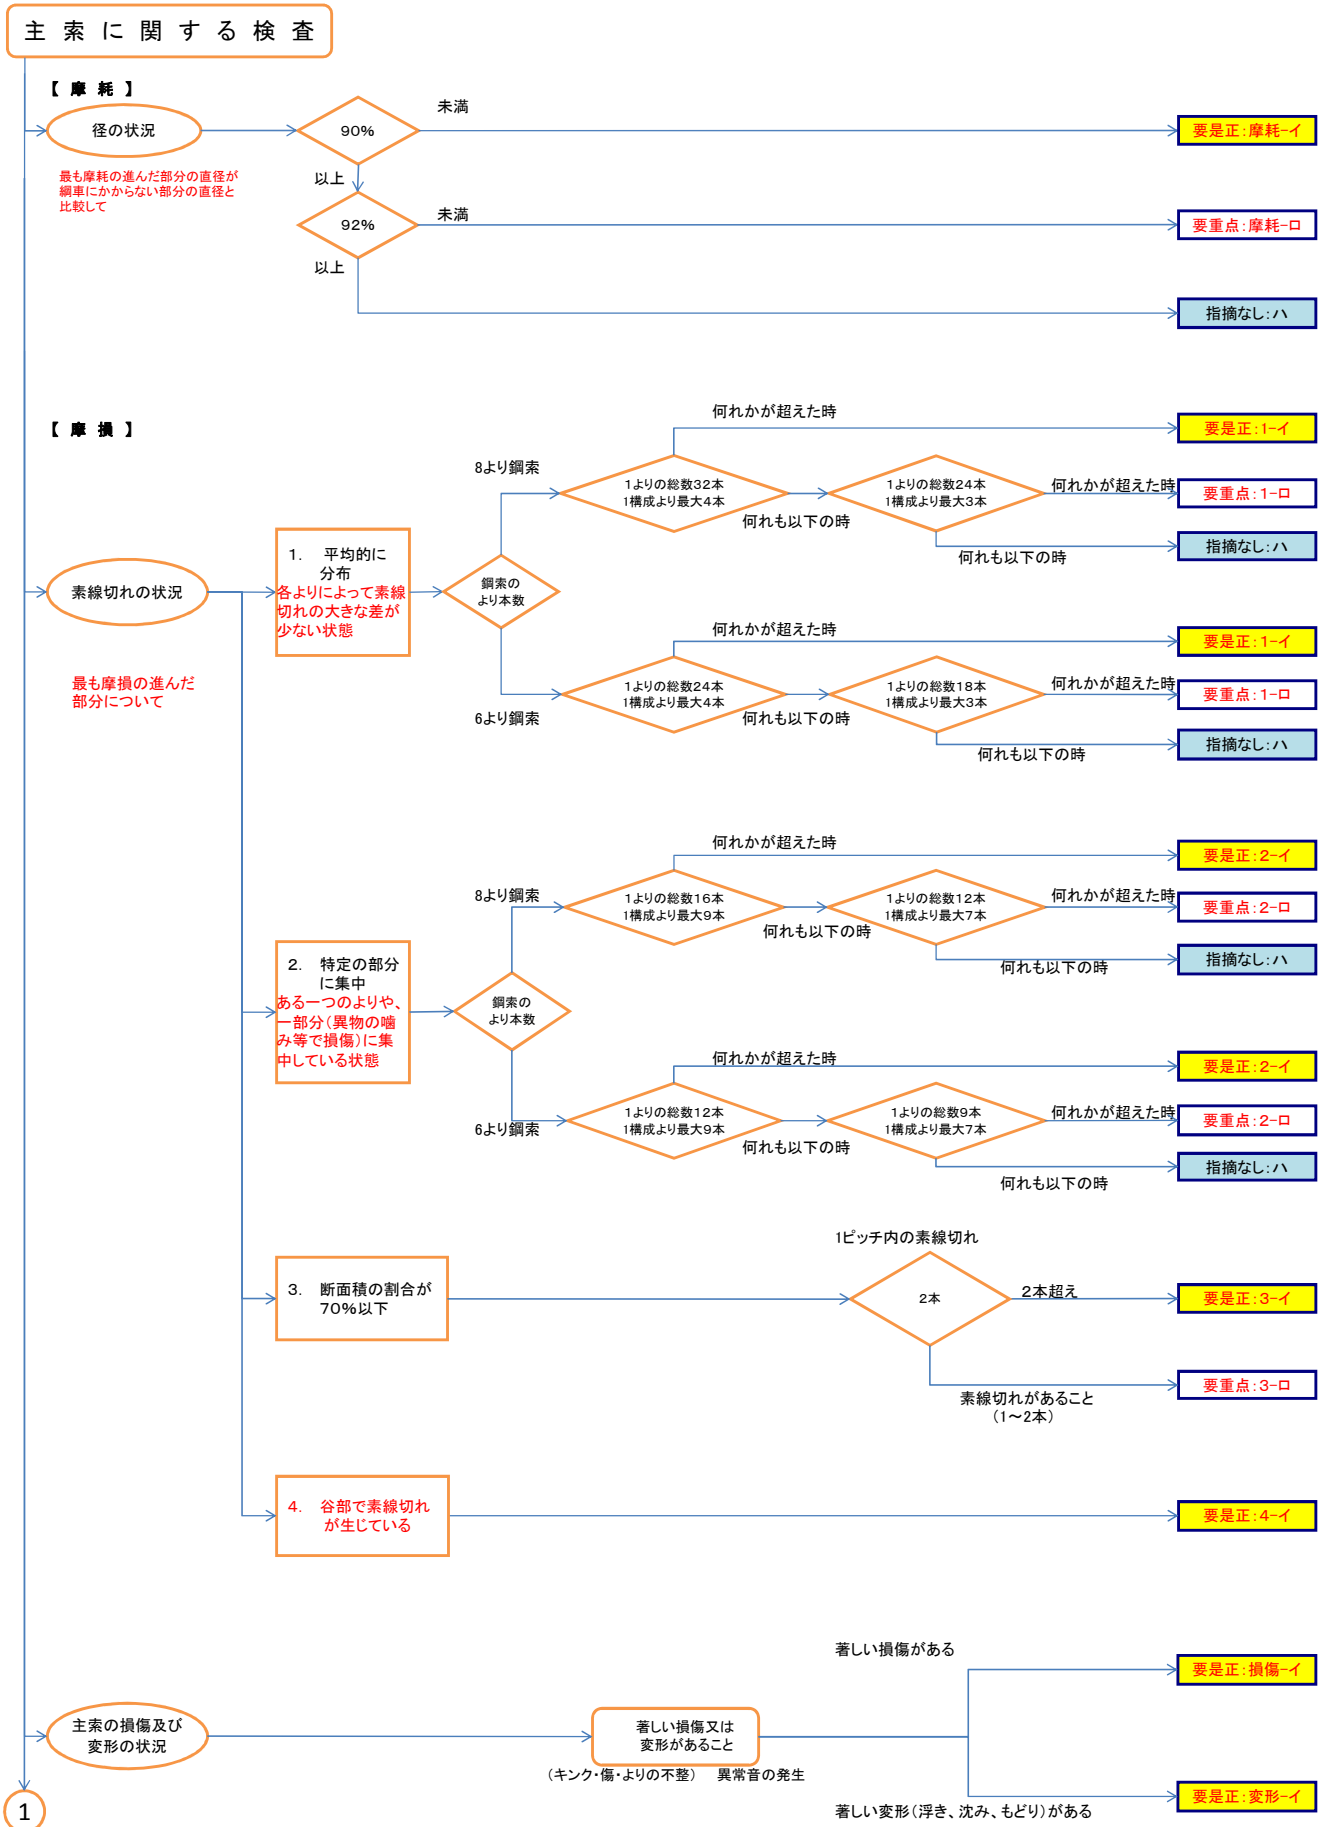

主索・調速機ロープの径・素線切れ・錆 判定フローチャート

主索・調速機ロープの径・素線切れ・錆 判定フローチャート